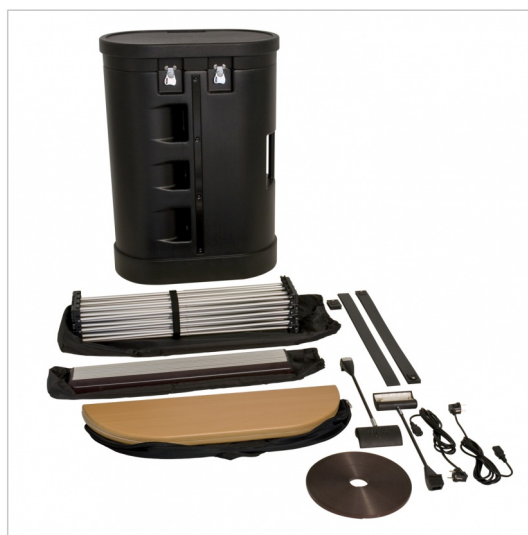

Basic 3x3 gebogen

Nieuwe beurswand in ons aanbod voor het bescheiden budget. Duurzaam, zowel in rechte als gebogen uitvoering leverbaar, in verschillende afmetingen. Koffer ook als balie te gebruiken.

Standaard halogeen verlichting inbegrepen, LED verlichting tegen meerprijs leverbaar.

Technische specificaties

Systeem leverbaar in verschillende maten, hoogte van het systeem is standaard 224cm.

Hoogte frame	224cm
Breedte 12-vaks wand	+/- 300cm
Breedte 9-vaks wand	+/- 260cm
Diepte frame	32cm
Verlichting	LED of Halogeen