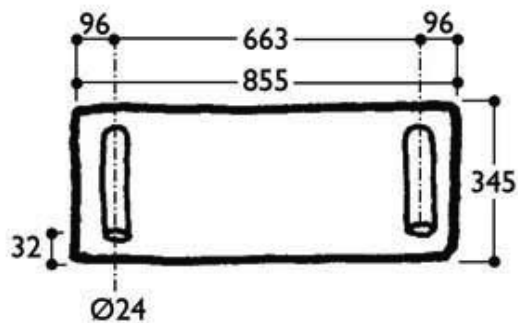

Lay-out maten balie Classic Promotor. Alle maten zijn netto zichtmaten in MM.

Volledige counter

Baliefront

Zijkanten, 2x

Optioneel luifelbord (Fascia)