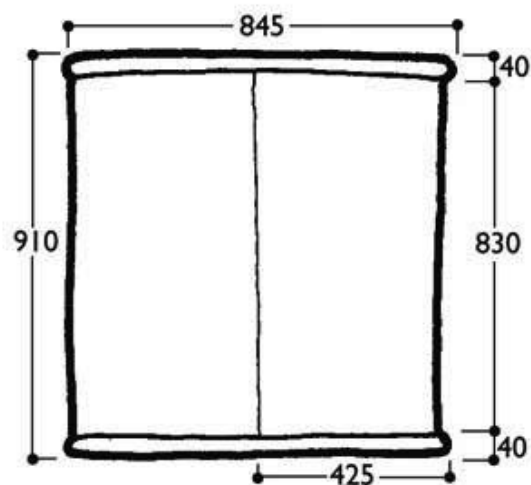

Lay-out maten balie Classic Promotor. Alle maten zijn netto zichtmaten in MM.

Volledige counter

Baliefront

Zijkanten, 2x

Optioneel luifelbord (Fascia)