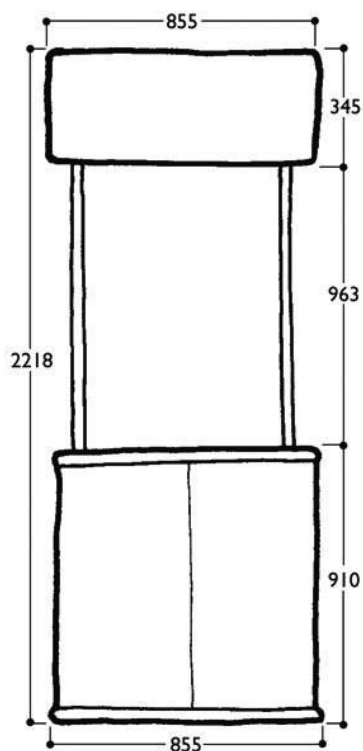

Lay-out maten balie Classic Promotor. Alle maten zijn netto zichtmaten in MM.

Volledige counter

Baliefront

Zijkanten, 2x

Optioneel luifelbord (Fascia)