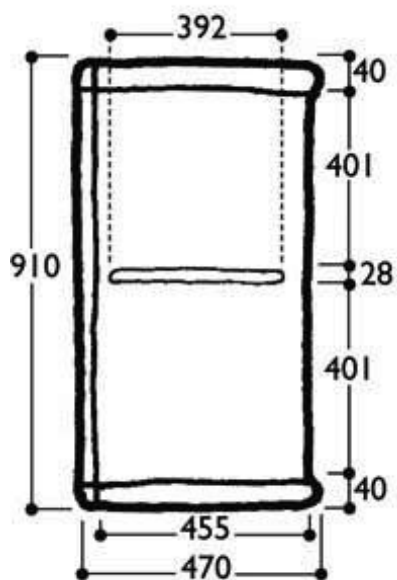

Lay-out maten balie Classic Promotor. Alle maten zijn netto zichtmaten in MM.

Volledige counter

Baliefront

Zijkanten, 2x

Optioneel luifelbord (Fascia)